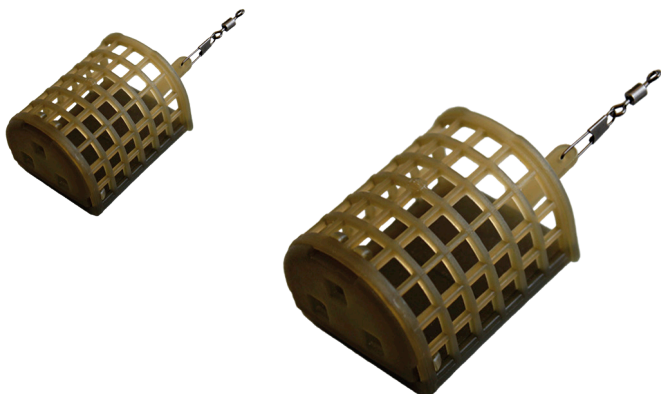

■ TOP FEEDER

COD - 00629

Gr. 20 - 30 - 40 Pcs - 10