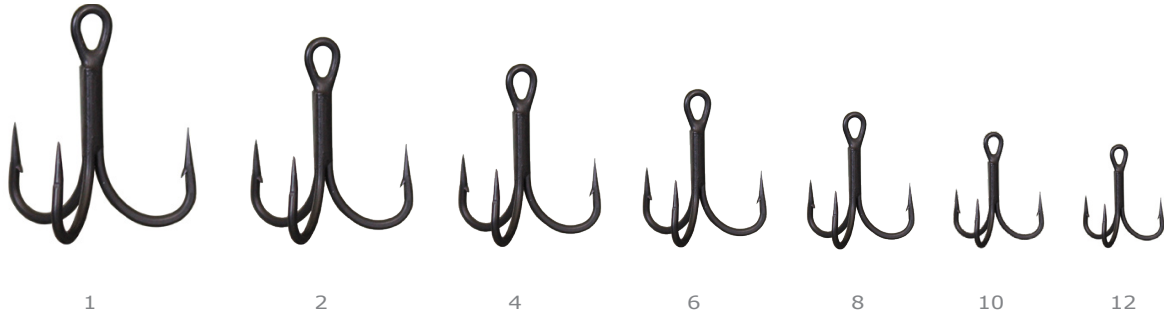

COD - 00913

**NO - 00600**

**FISHING HOOKS COLLETION HI - CARBON**

SIZE - 1 - 2 PCS- 4  
 SIZE - 4 PCS- 5  
 SIZE - 12 - 10 - 8 - 6 PCS- 6  
 10 BOX

**T-REX**  
 JAPAN TECHNOLOGY HOOKS

COD - 01123

**NS - 00600**