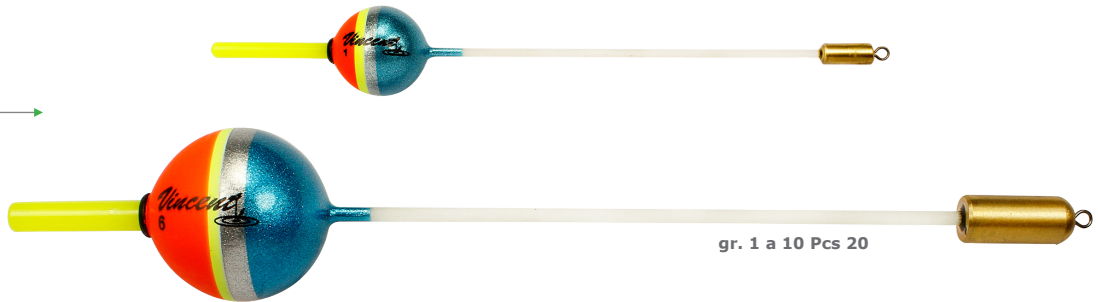

■ *Ovetto S.L.*  
COD - 00279

■ *Jambo scorrevole*  
COD - 00319

■ *Flipper scorrevole*  
COD - 00321

■ *Mini ball I.*  
COD - 00294

■ *Mini ball L.*  
COD - 00293

Starlite diam. 4,5

■ *Sarago*  
COD - 01204