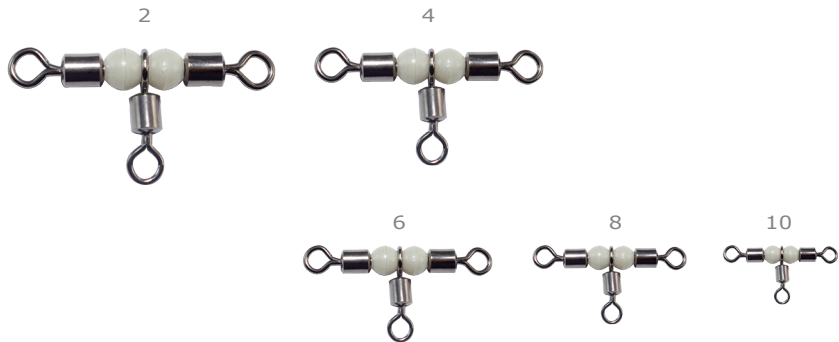

T - FOSFO

COD - 00248

• SIZE	10	8	6	4	2
• KGS	9	14	22	32	40
• LBS	20	31	49	71	89
• PCS	6	6	6	6	6

NICHELED - 20 BAGS