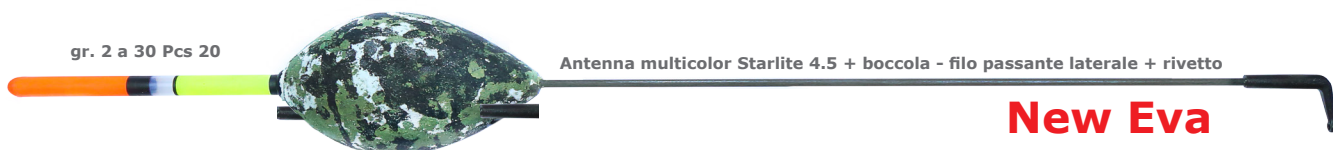

gr. 10 a 50 Pcs 20

Passante Centrale

**New Eva**

■ *Diga*  
COD - 00040

gr. 2 a 30 Pcs 20

Antenna multicolor Starlite 4.5 + boccola - filo passante laterale + rivetto

**New Eva**

■ *Faro*  
COD - 00043