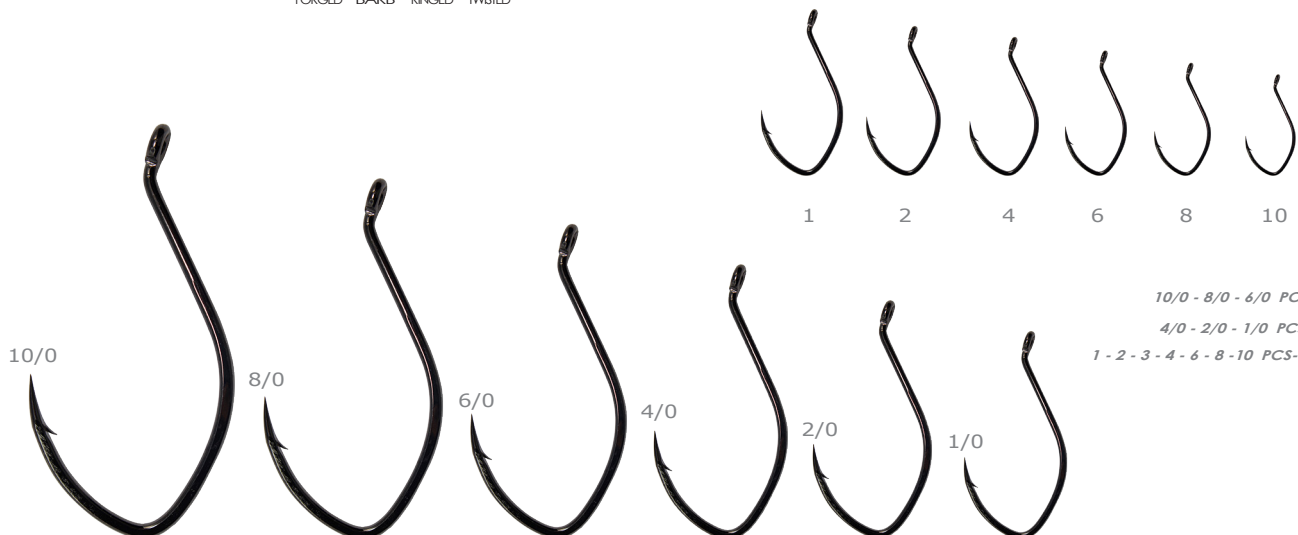

10/0 - 8/0 - 6/0 PCS- 2 X 10 BAGS
4/0 - 2/0 - 1/0 PCS- 5 X 10 BAGS
1 - 2 - 3 - 4 - 6 - 8 - 10 PCS- 10 X 10 BAGS